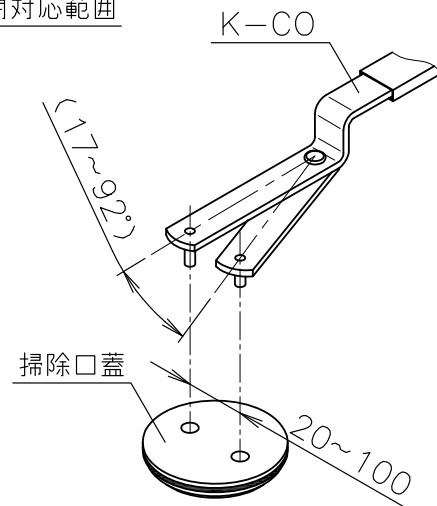

工具品番	適用品番	
K-CO	COA-K	/ COA-K(SU)
	COA-N	/ COA-2
	COV-SUS	/ COV-2-SUS
	COA-F	/ COV-F
	COA-F-2	/ COV-F-2
	COB-K	/ COB-K(SU)
	COB-N	/ COB-N(SU)
	COBB-K(SU)	/ COA-SH
	CORD-SH	/ COA-RD

● 〈全サイズ〉の掃除口金具に使用できます。

開閉対応範囲

単位:mm

製造元:ダイドレ(株)

5				10			
4				9			
3				8			
2	カバー	樹脂		7			
1	開閉工具	SS400	電気亜鉛めっき	6			
部番	部 品 名	材 質	備 考	部番	部 品 名	材 質	備 考
品番	K-CO	名称	床上掃除口用 開閉工具		承認	Izumi	製図 Takeuchi
図番	KNAP1220-01	作成 / 更新	2003.12.26 / 2018. 3.27		 西部機材株式会社 SEIBUKIZAI CO.,LTD		